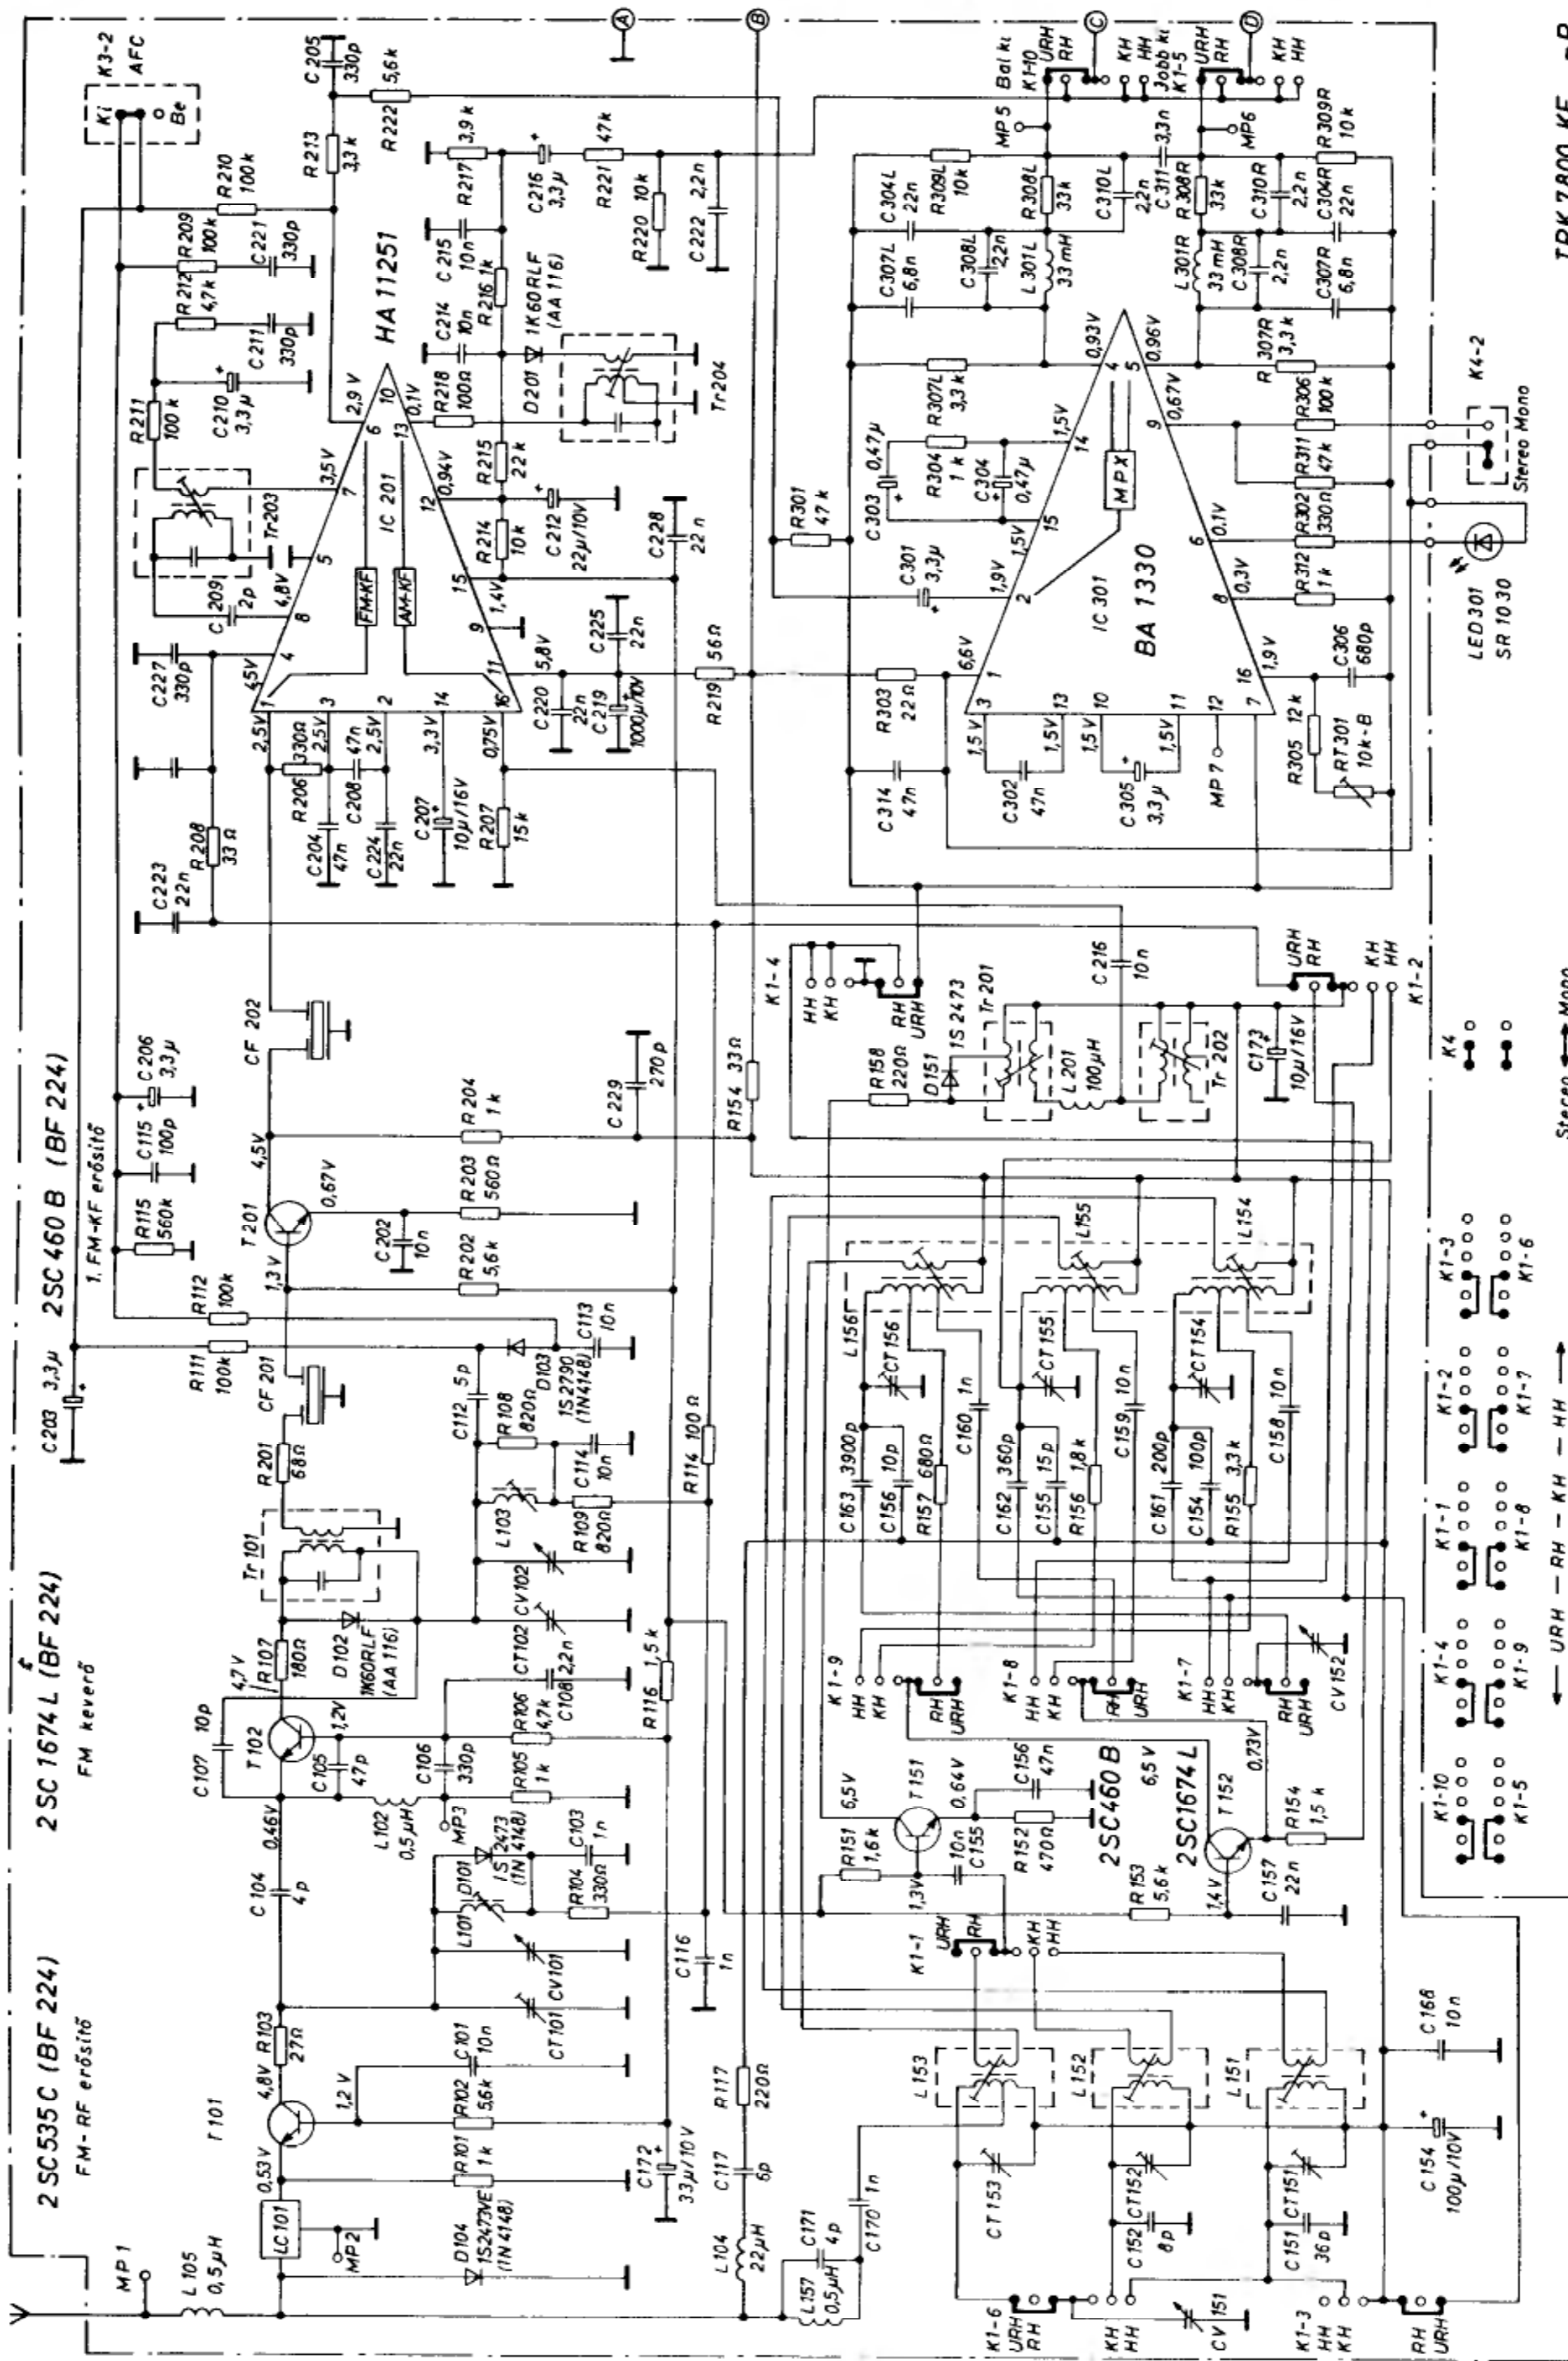

143. ábra
A Hitachi TRK—7800 KE áramköreinek kapcsolási vázlatja

TRK 7800 KE - R

Stereo Mono

URH - RH - KH - HH

CT 153

CT 154

CT 155

CT 156