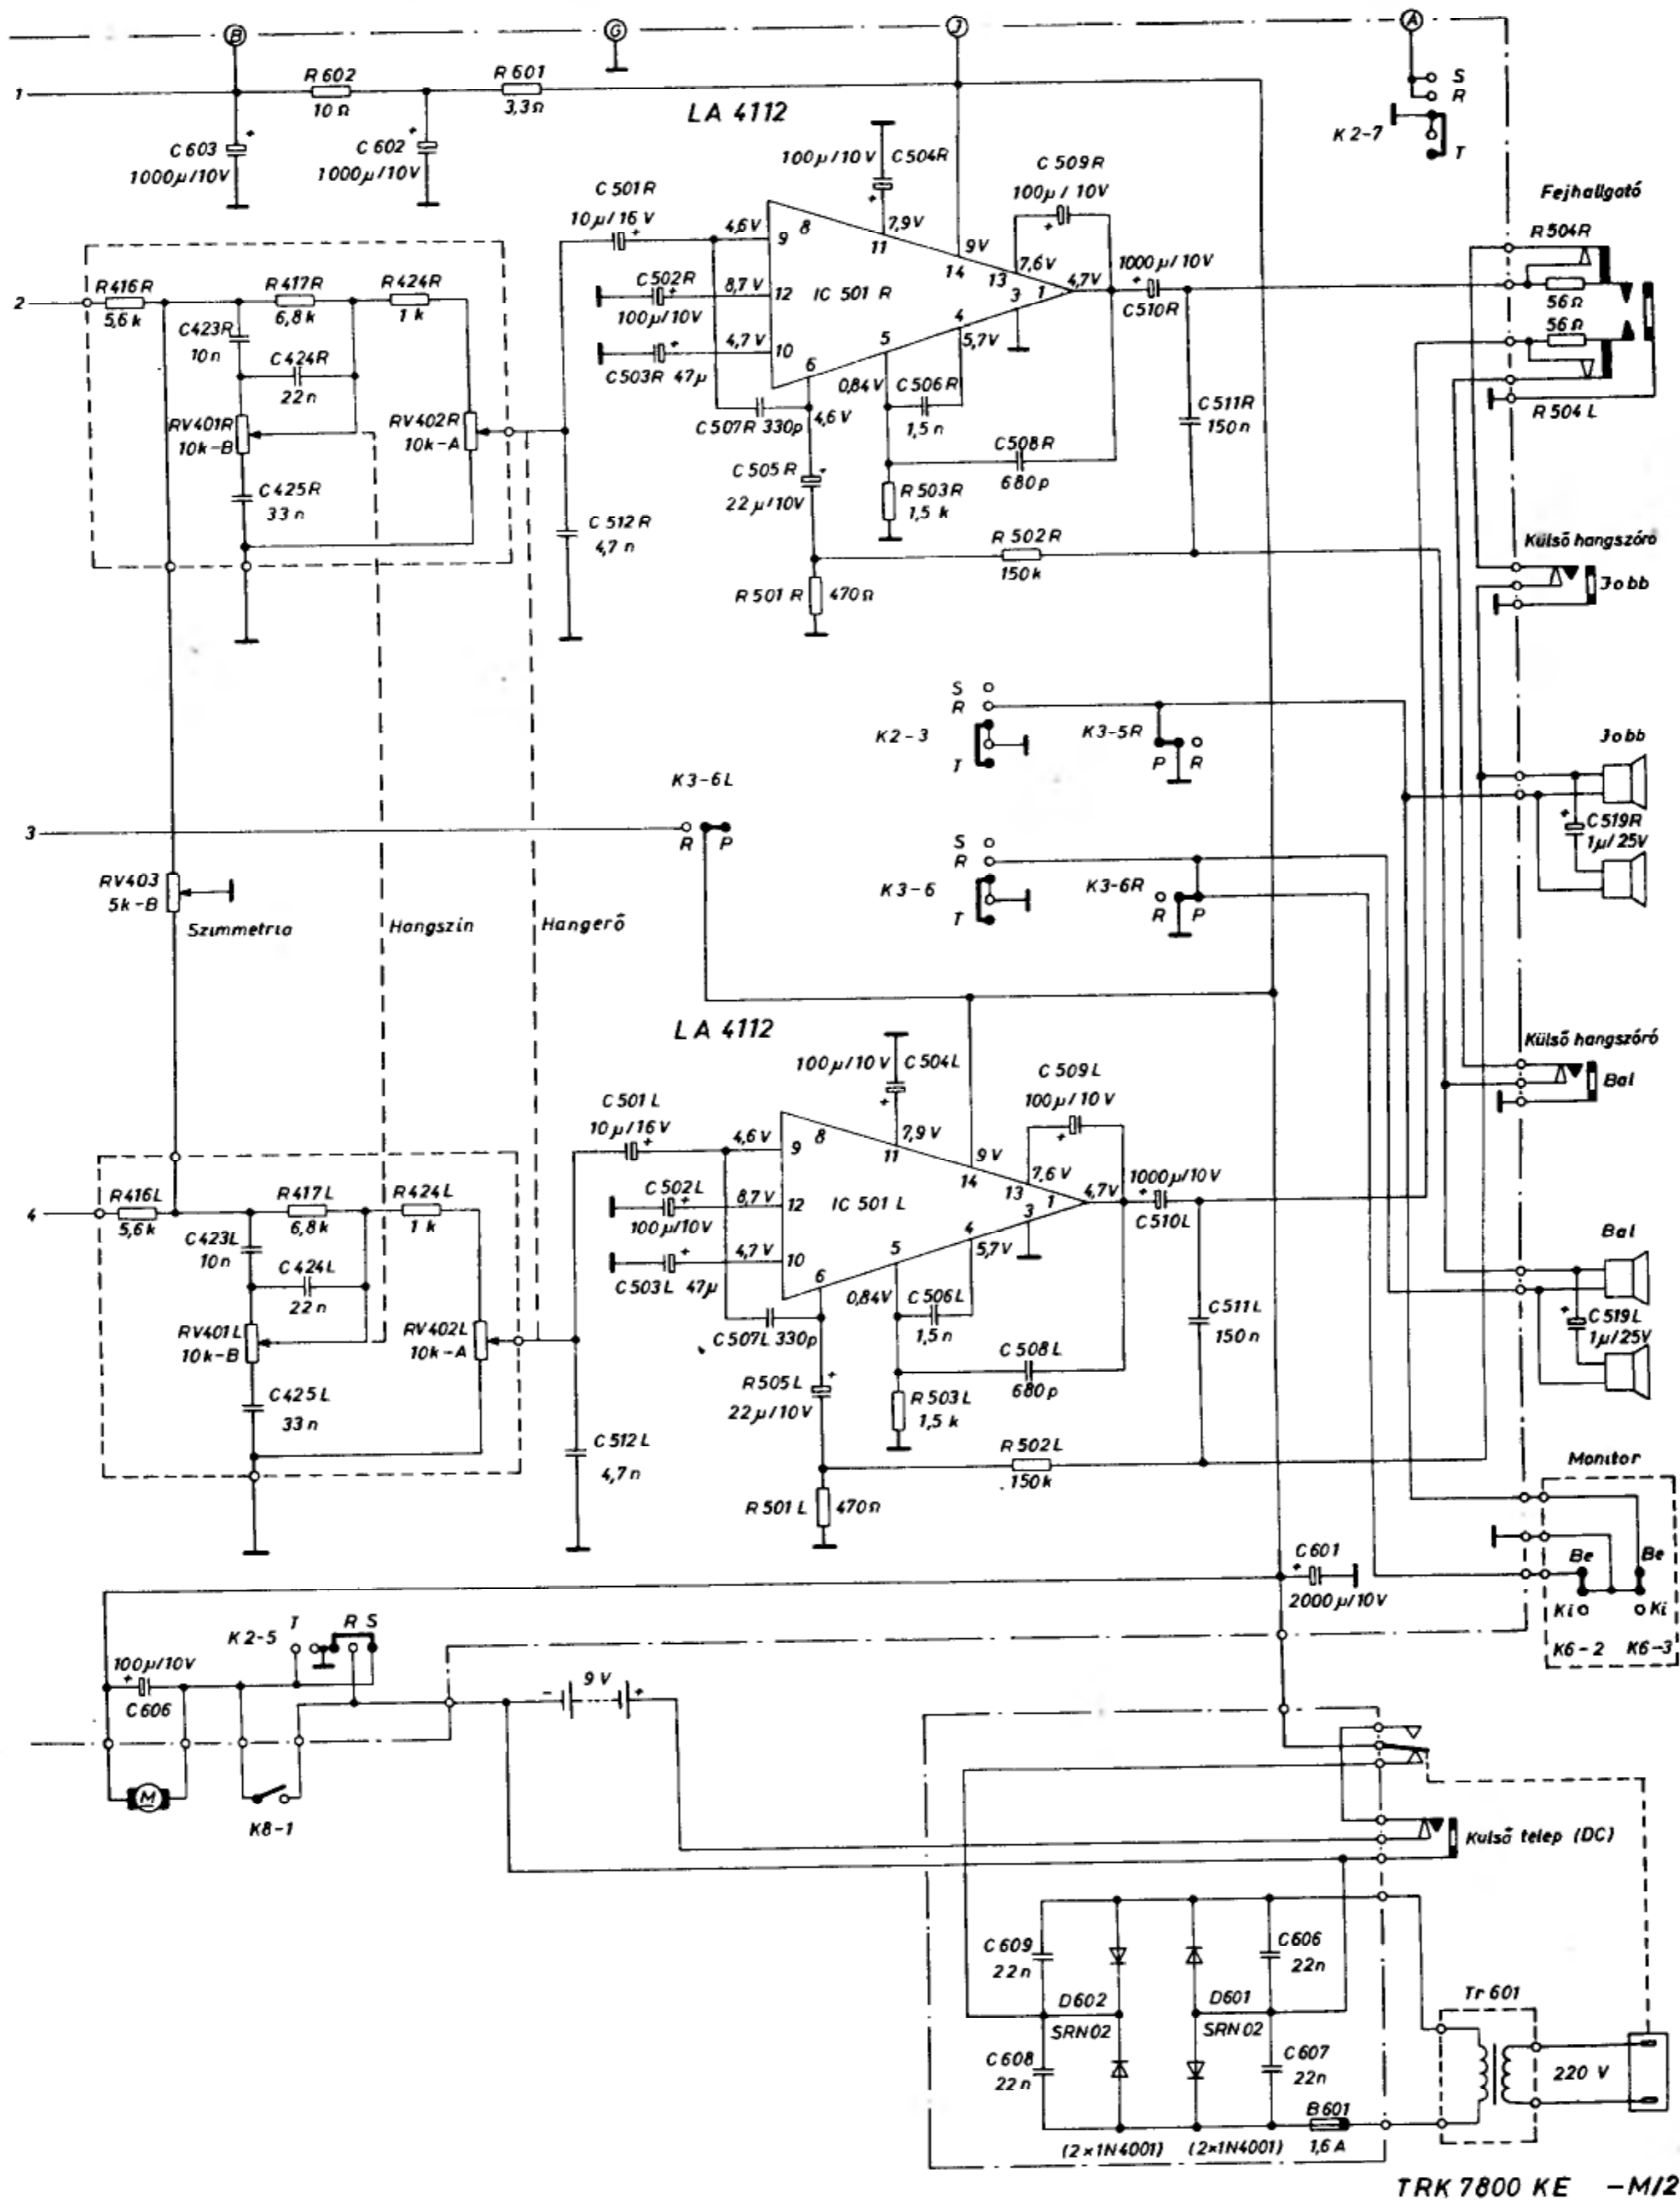

143. ábra
A Hitachi TRK—7800 KE áramköreinek kapcsolási vázlatja

TRK 7800 KE - R

Stereo Mono

URH - RH - KH - HH

CT 153

CT 154

CT 155

CT 156